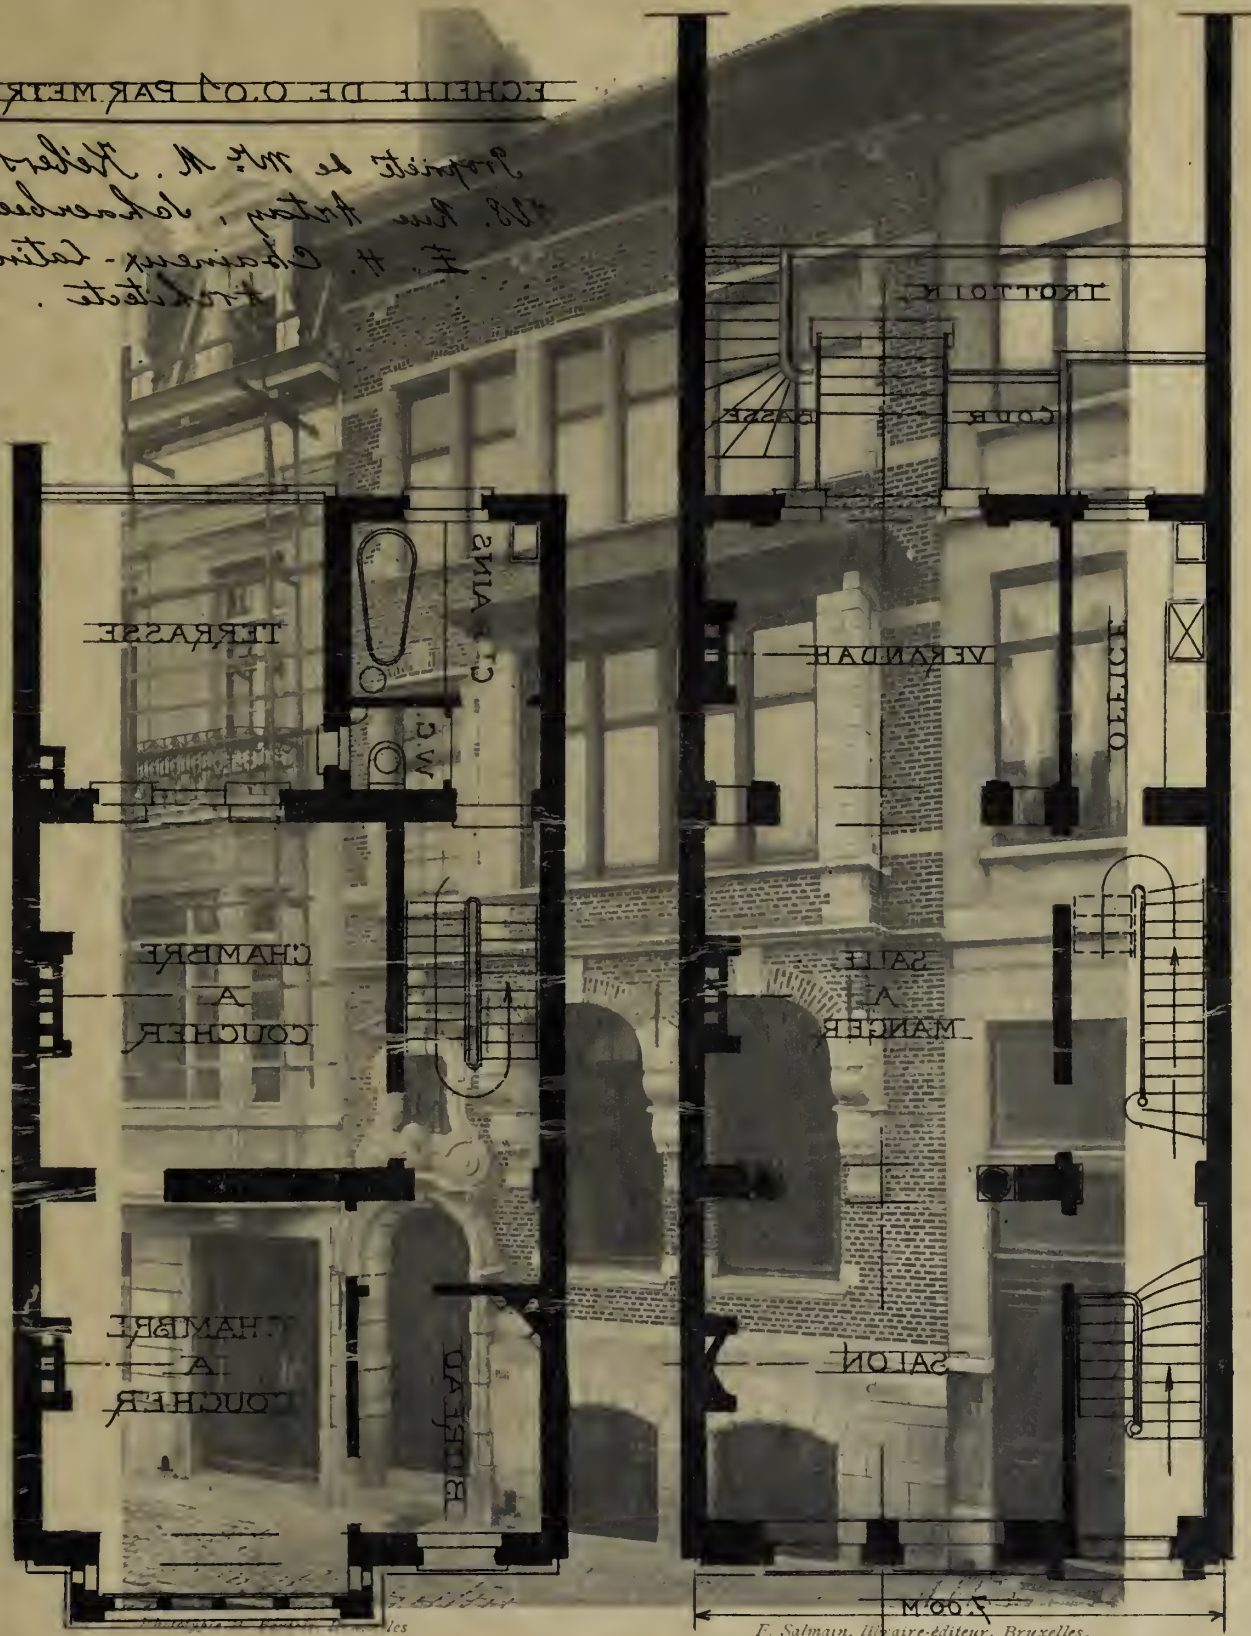

F. Salmay, libraire-éditeur, Bruxelles.

Propriété de M. Hanappe, Avenue des Villas, 24, à Saint-Gilles.

M. DESRUELLES, Architecte

Album de la Maison Moderne

(3^e ANNÉE)

ÉCHELLE DE 0.07 PAR MÈTRE.
 Propriété de Mr. M. Kébers
 128, Rue Artan, Schaerbeek.
 F. H. CHAÎNEUX-LATINIS
 Architecte.